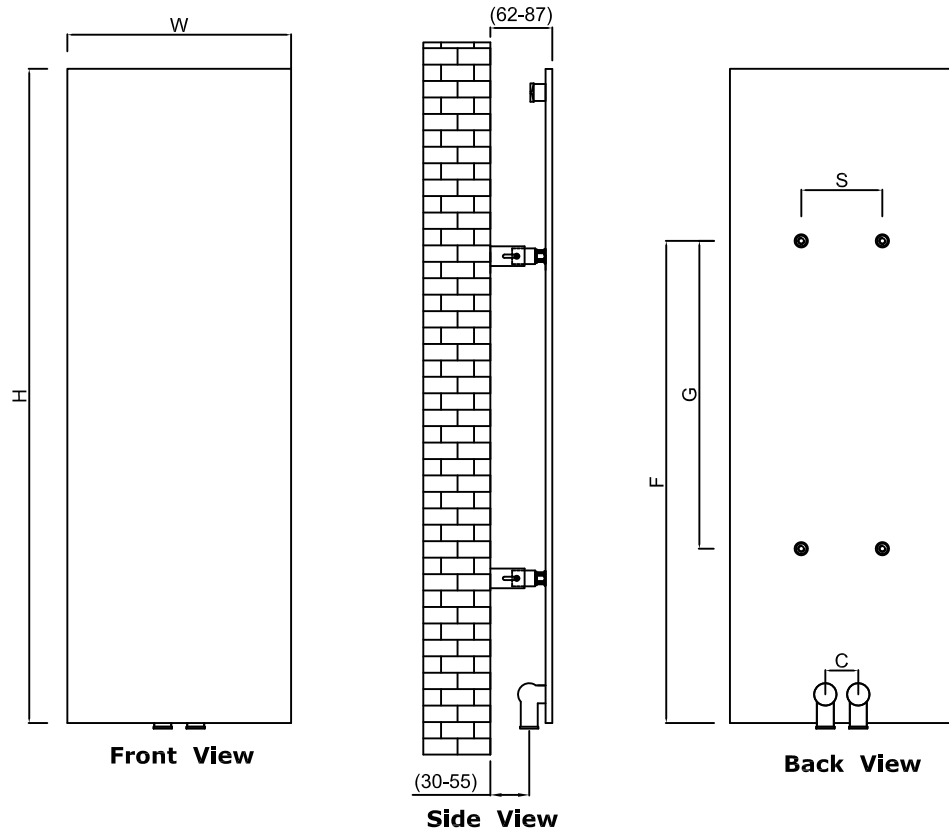

SLIMLINE - 400