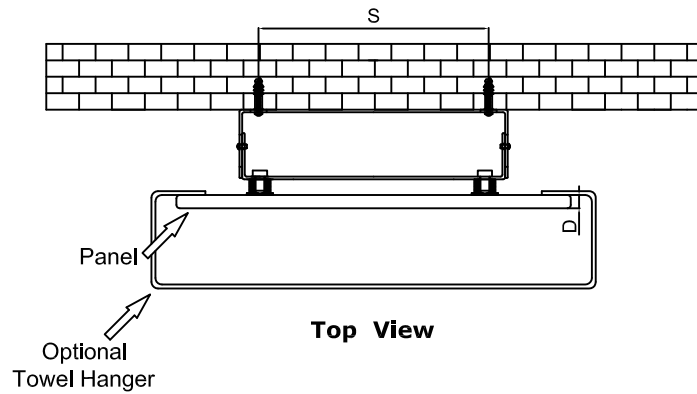

SLIMLINE - 400