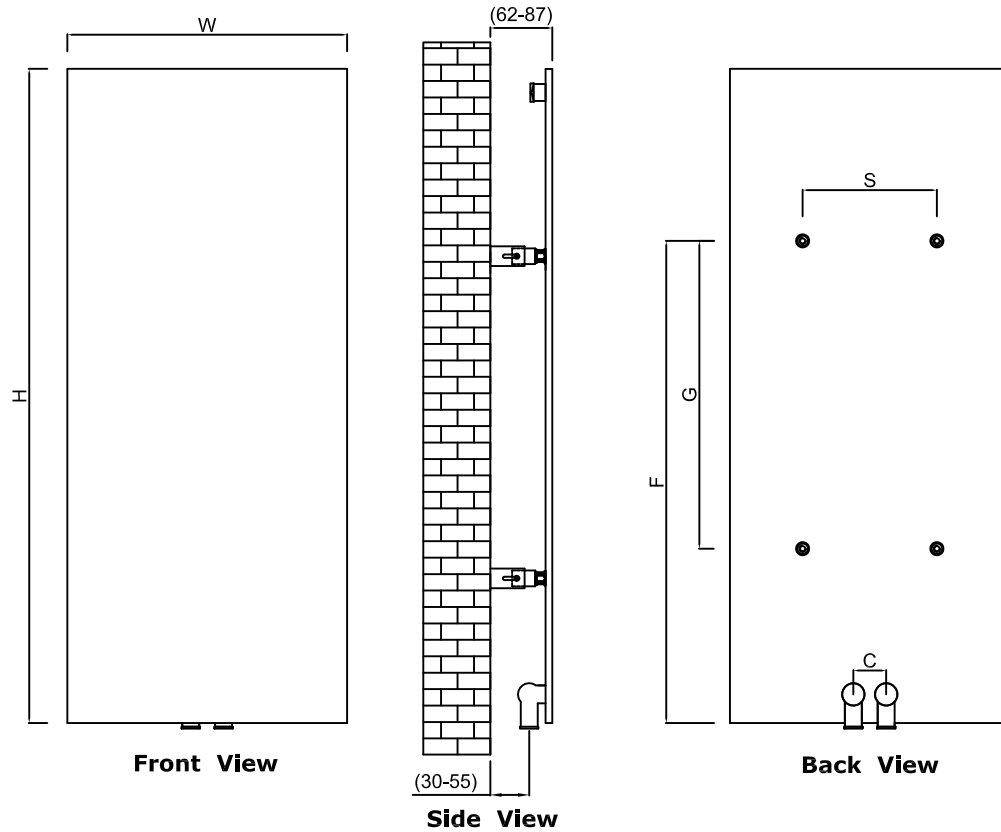

SLIMLINE - 500