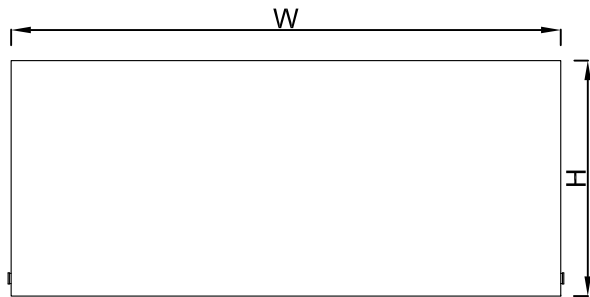

SLIMLINE - 600

Front View